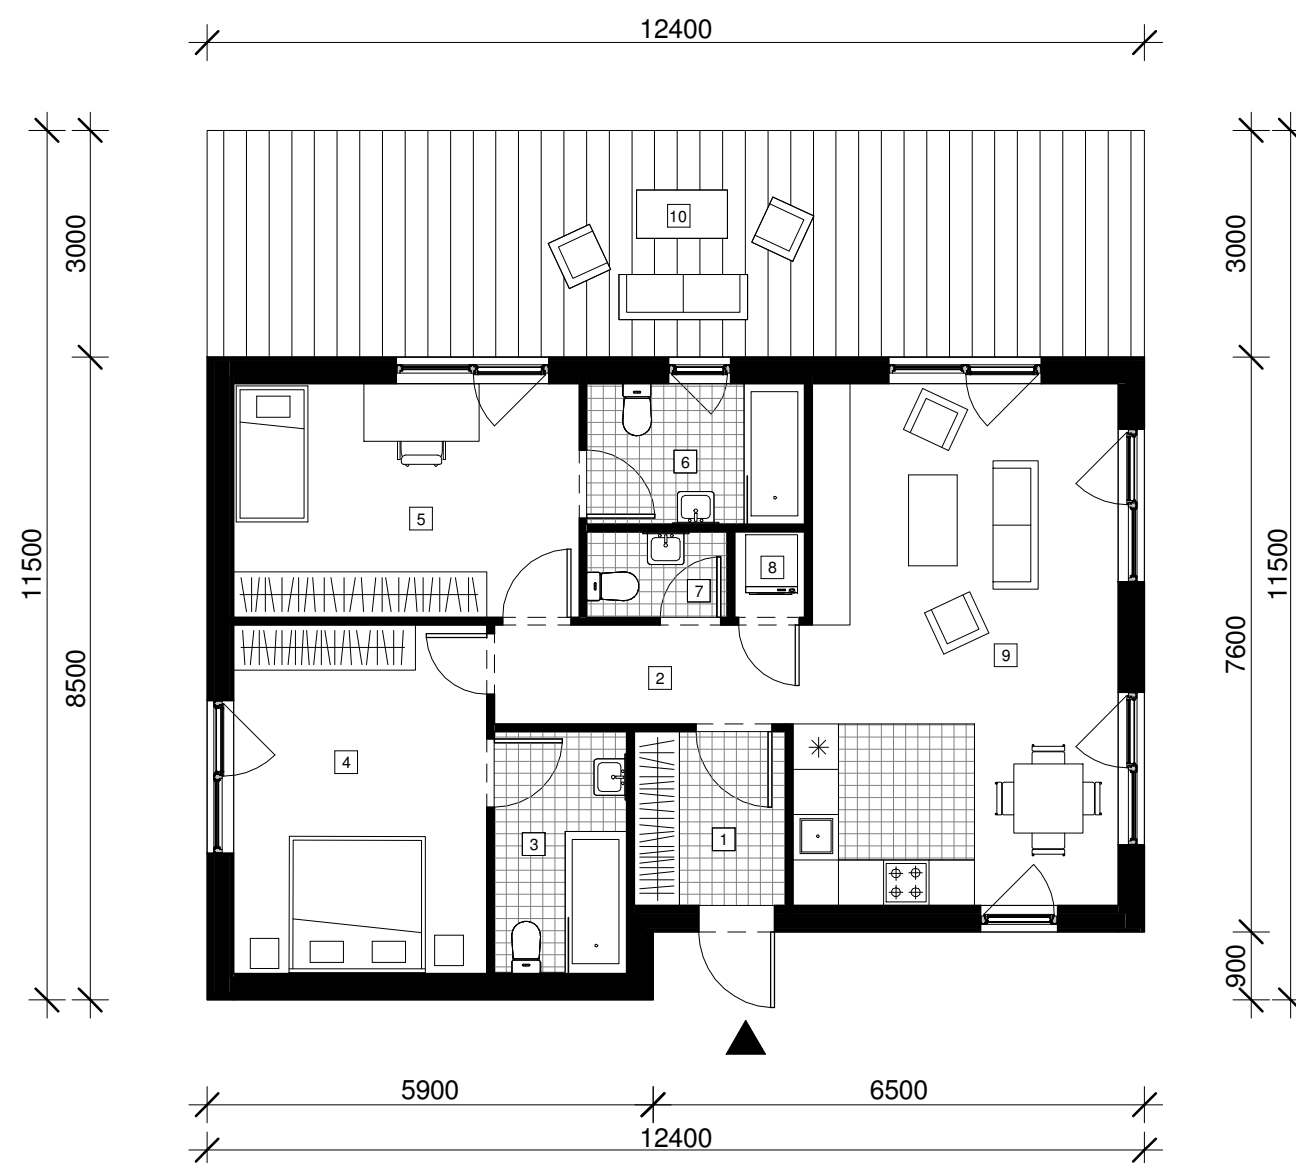

BÁLTAI

Nr. 5

Kambariai		
Nr.	Pavadinimas	Plotas
1	Tambūras	4.60 m ²
2	Kolidorius	5.31 m ²
3	Vonia	5.60 m ²
4	Kambarys	15.44 m ²
5	Kambarys	14.13 m ²
6	Vonia	5.36 m ²
7	WC	2.10 m ²
8	Pagalbinė patalpa	1.05 m ²
9	Svetainė - virtuvė	28.73 m ²
		<hr/>
		82.32 m ²
10	Terasa	37.20 m ²