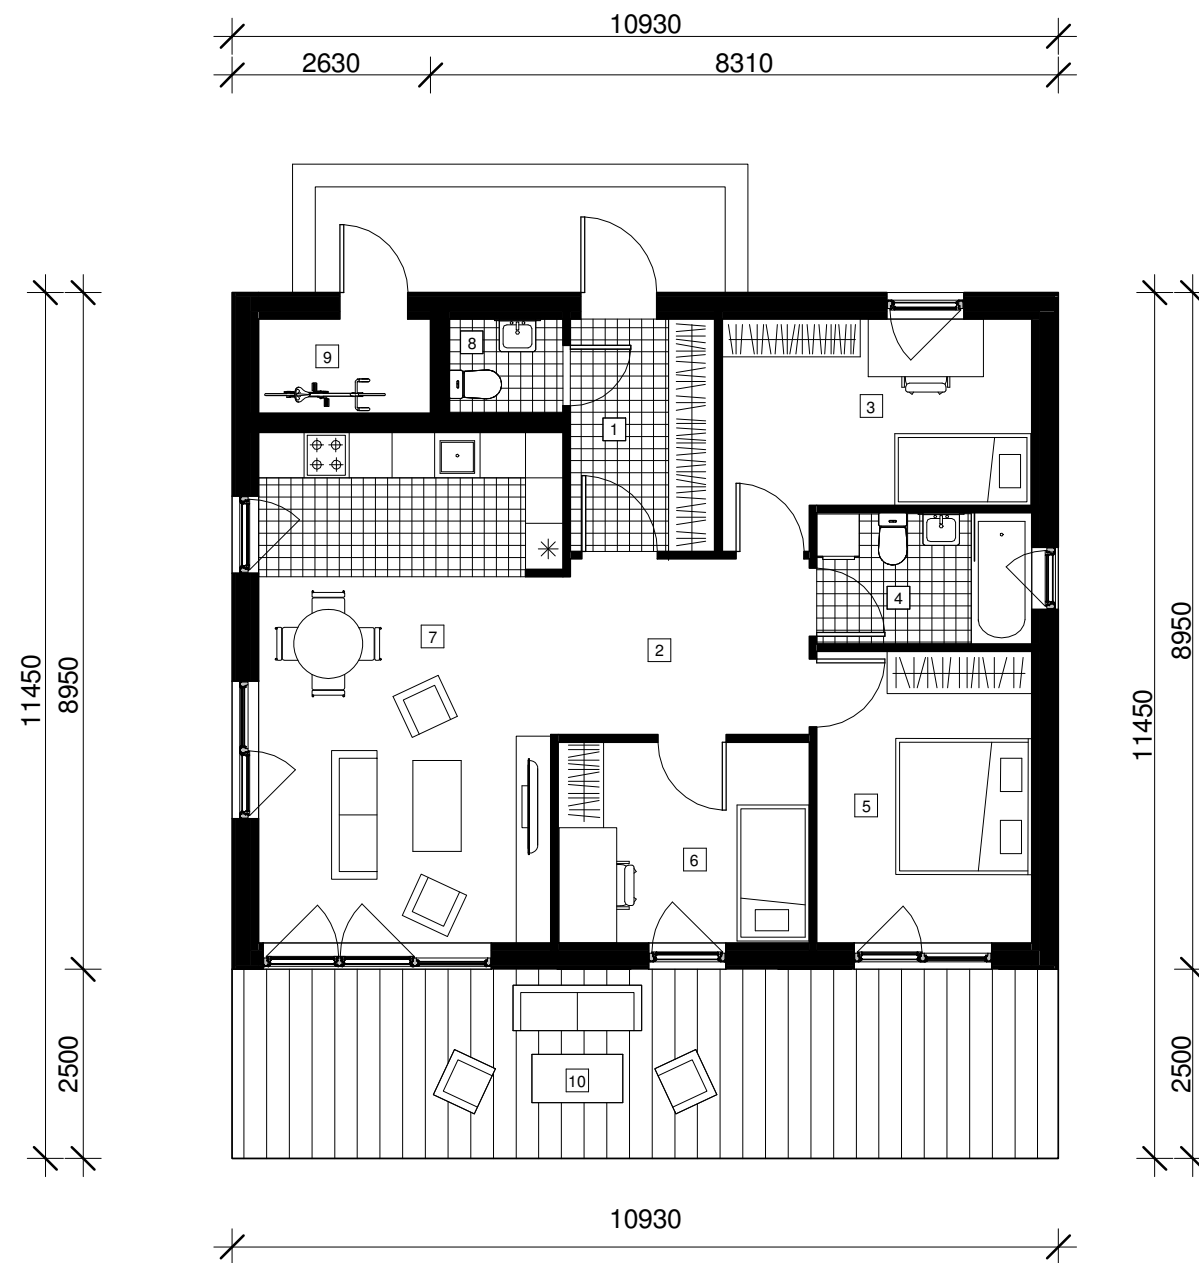

BÁLTAI

Nr. 3

Kambariai		
Nr.	Pavadinimas	Plotas
1	Tambūras	5.87 m ²
2	Holas	7.45 m ²
3	Kambarys	10.79 m ²
4	Vonia	4.93 m ²
5	Kambarys	10.97 m ²
6	Kambarys	8.81 m ²
7	Svetainė - virtuvė	26.80 m ²
8	WC	1.87 m ²
9	Pagalbinė patalpa	2.84 m ²
		<hr/>
		80.33 m ²
10	Terasa	24.81 m ²