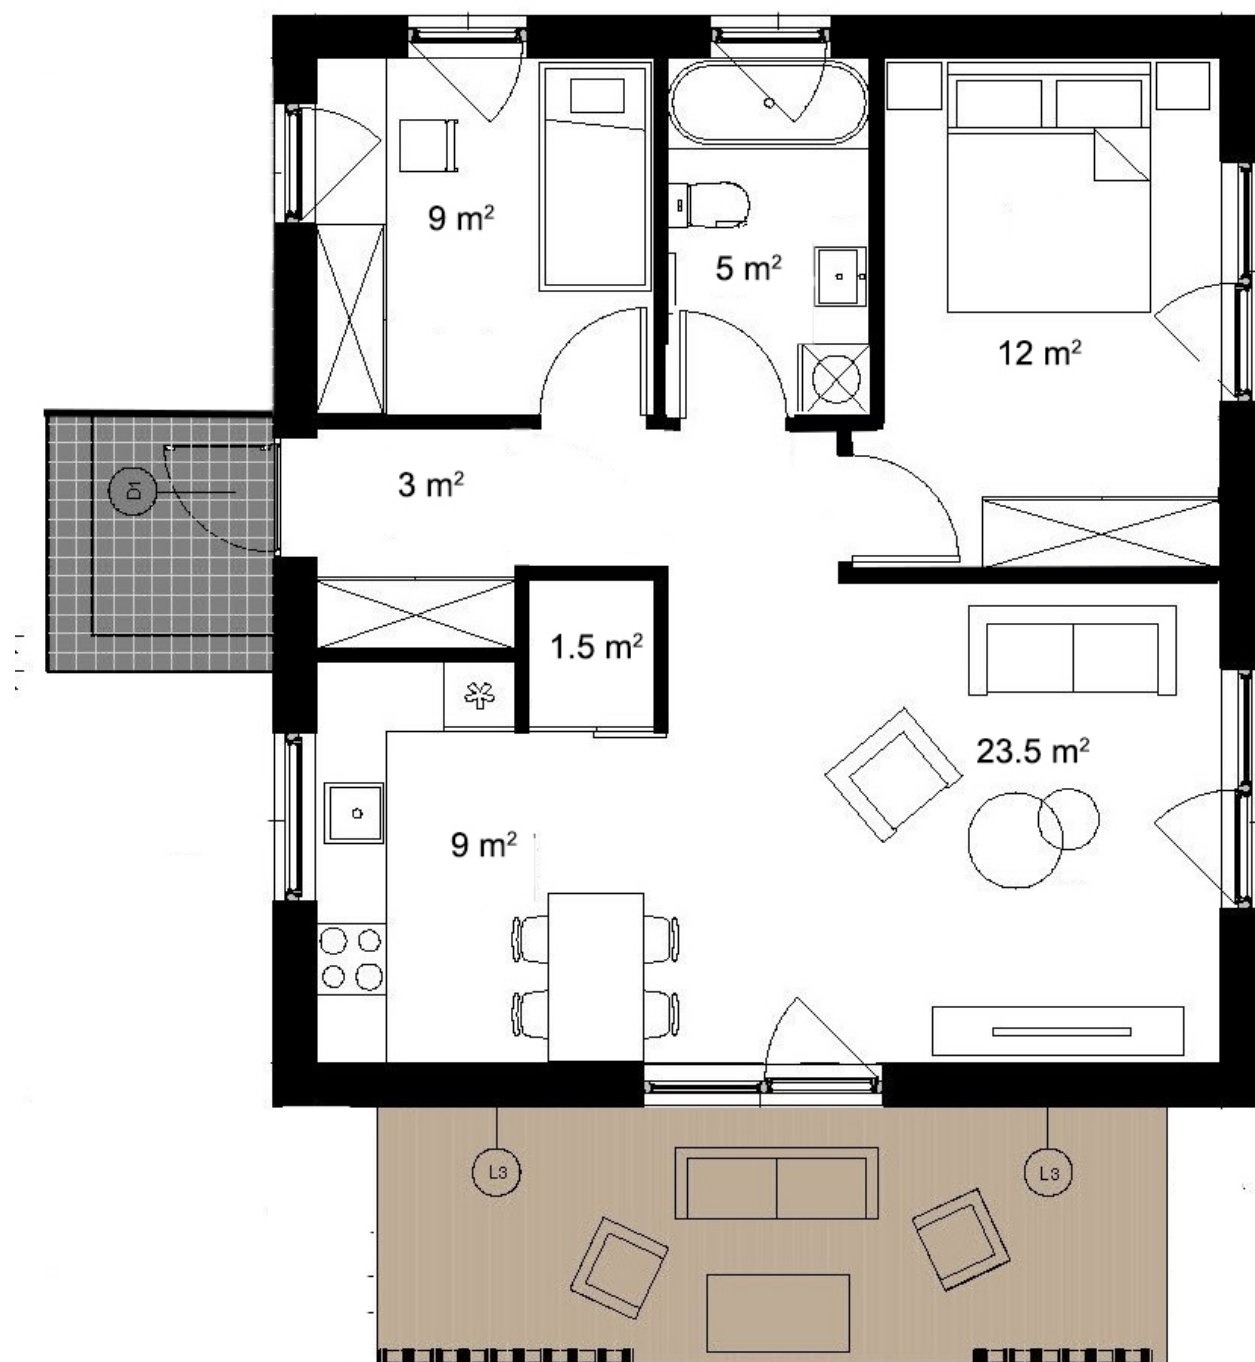

BÁLTAI

Nr. 0

Kambariai	
Pavadinimas	Plotas
1 Tambūras	3.00 m ²
2 Kambarys 1	9.00 m ²
3 Vonia	5.00 m ²
4 Kambarys 2	12.00 m ²
5 Svetainė/Valgomasis	23.50 m ²
6 Virtuvė	9.00 m ²
7 Tech. patalpa	1.50 m ²
Iš viso :	63 m²