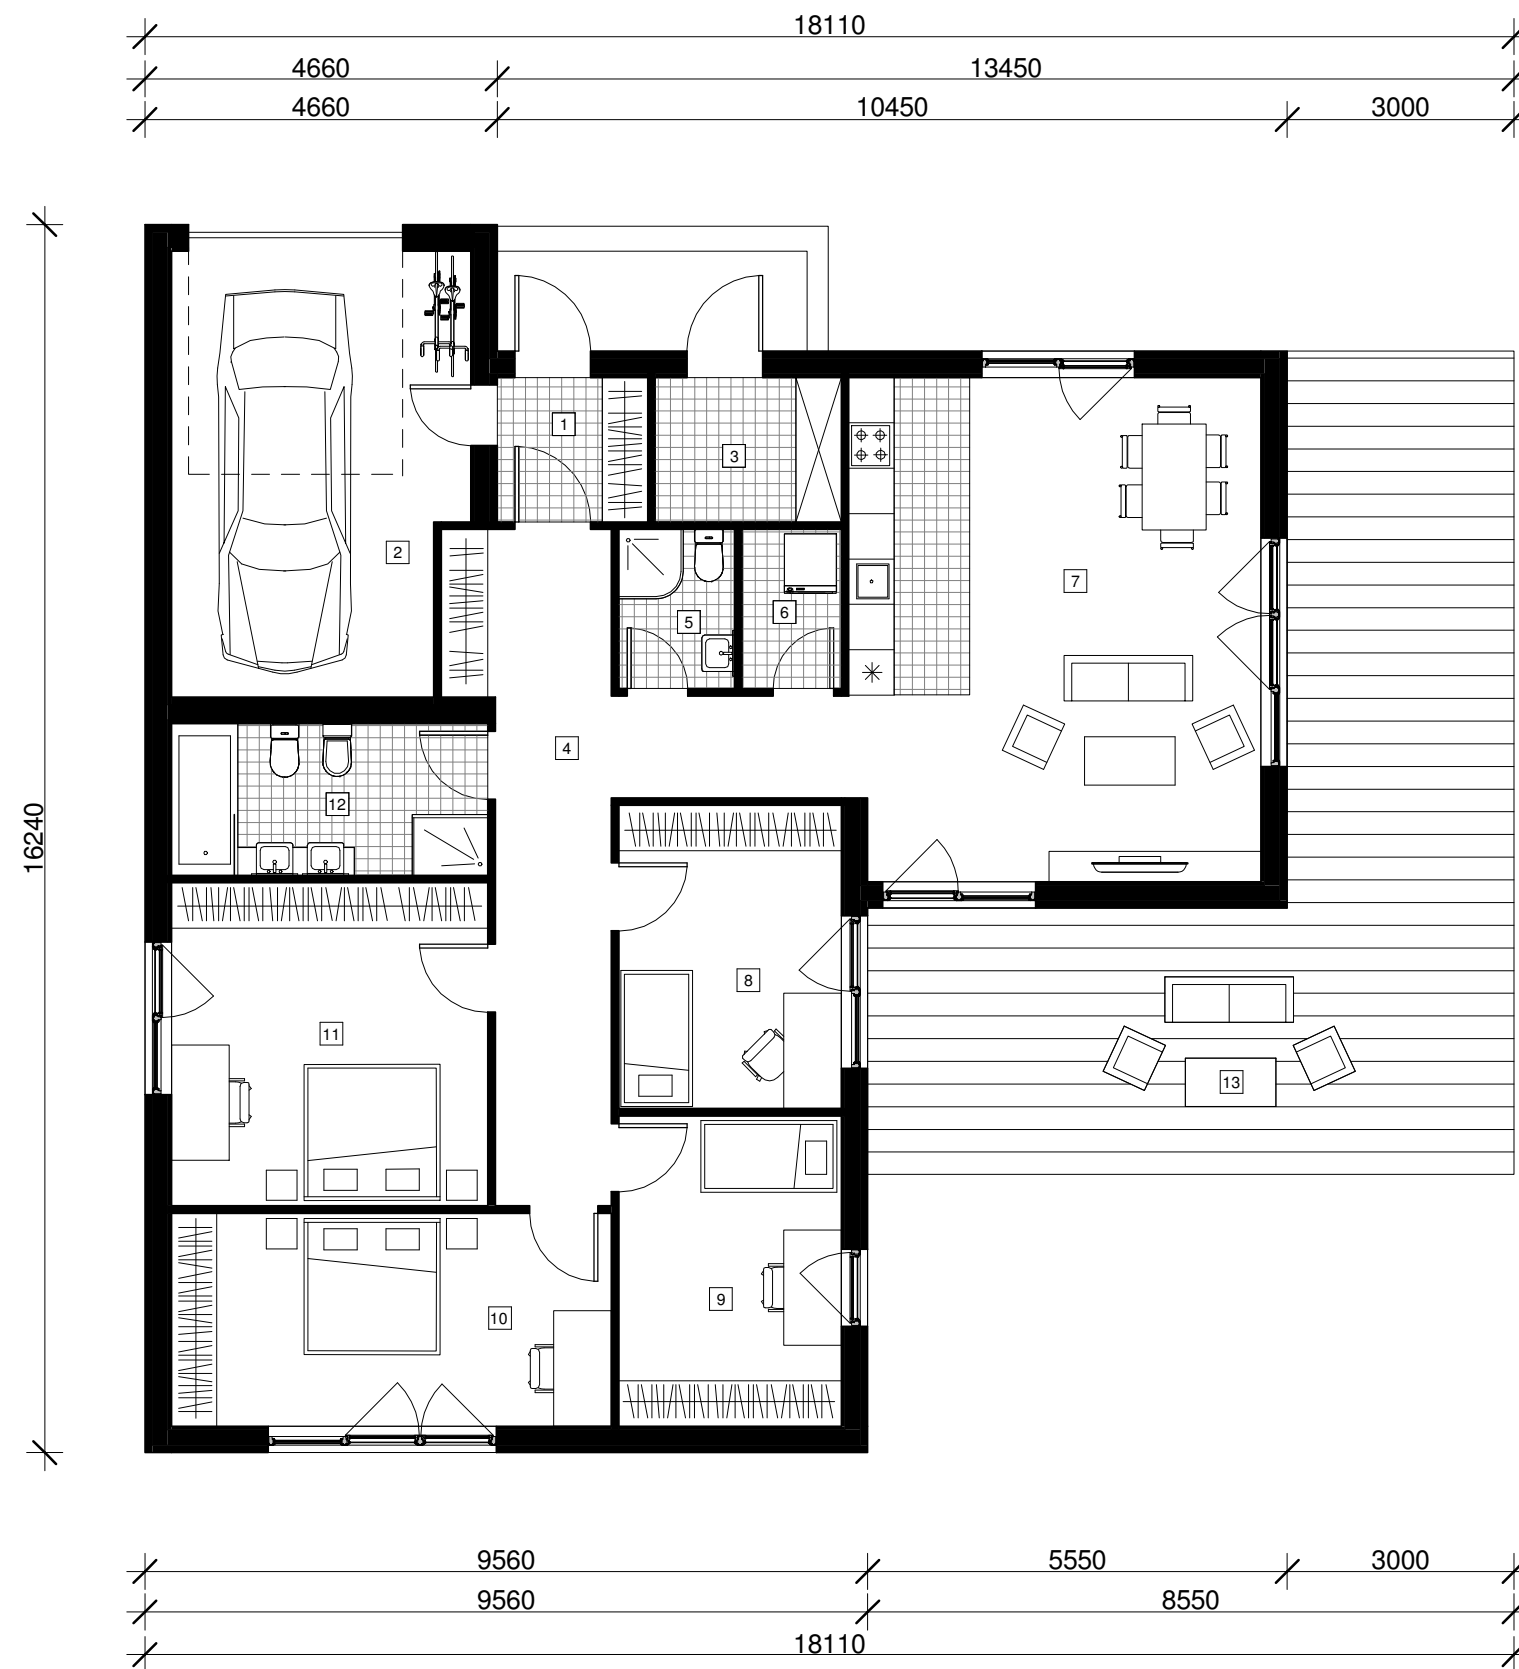

BÁLTAI

Nr. 15A

Nr.	Kambariai Pavadinimas	Plotas
1	Tambūtas	3.80 m ²
2	Garažas	22.72 m ²
3	Pagalbinė patalpa	4.70 m ²
4	Koridorius	19.47 m ²
5	WC	3.22 m ²
6	Pagalbinė patalpa	2.75 m ²
7	Svetainė - valgomasis-virtuvė	36.15 m ²
8	Kambarys	11.79 m ²
9	Kambarys	12.05 m ²
10	Kambarys	16.38 m ²
11	Kambarys	17.87 m ²
12	Vonia	8.39 m ²
		159.29 m ²
13	Terasa	52.19 m ²