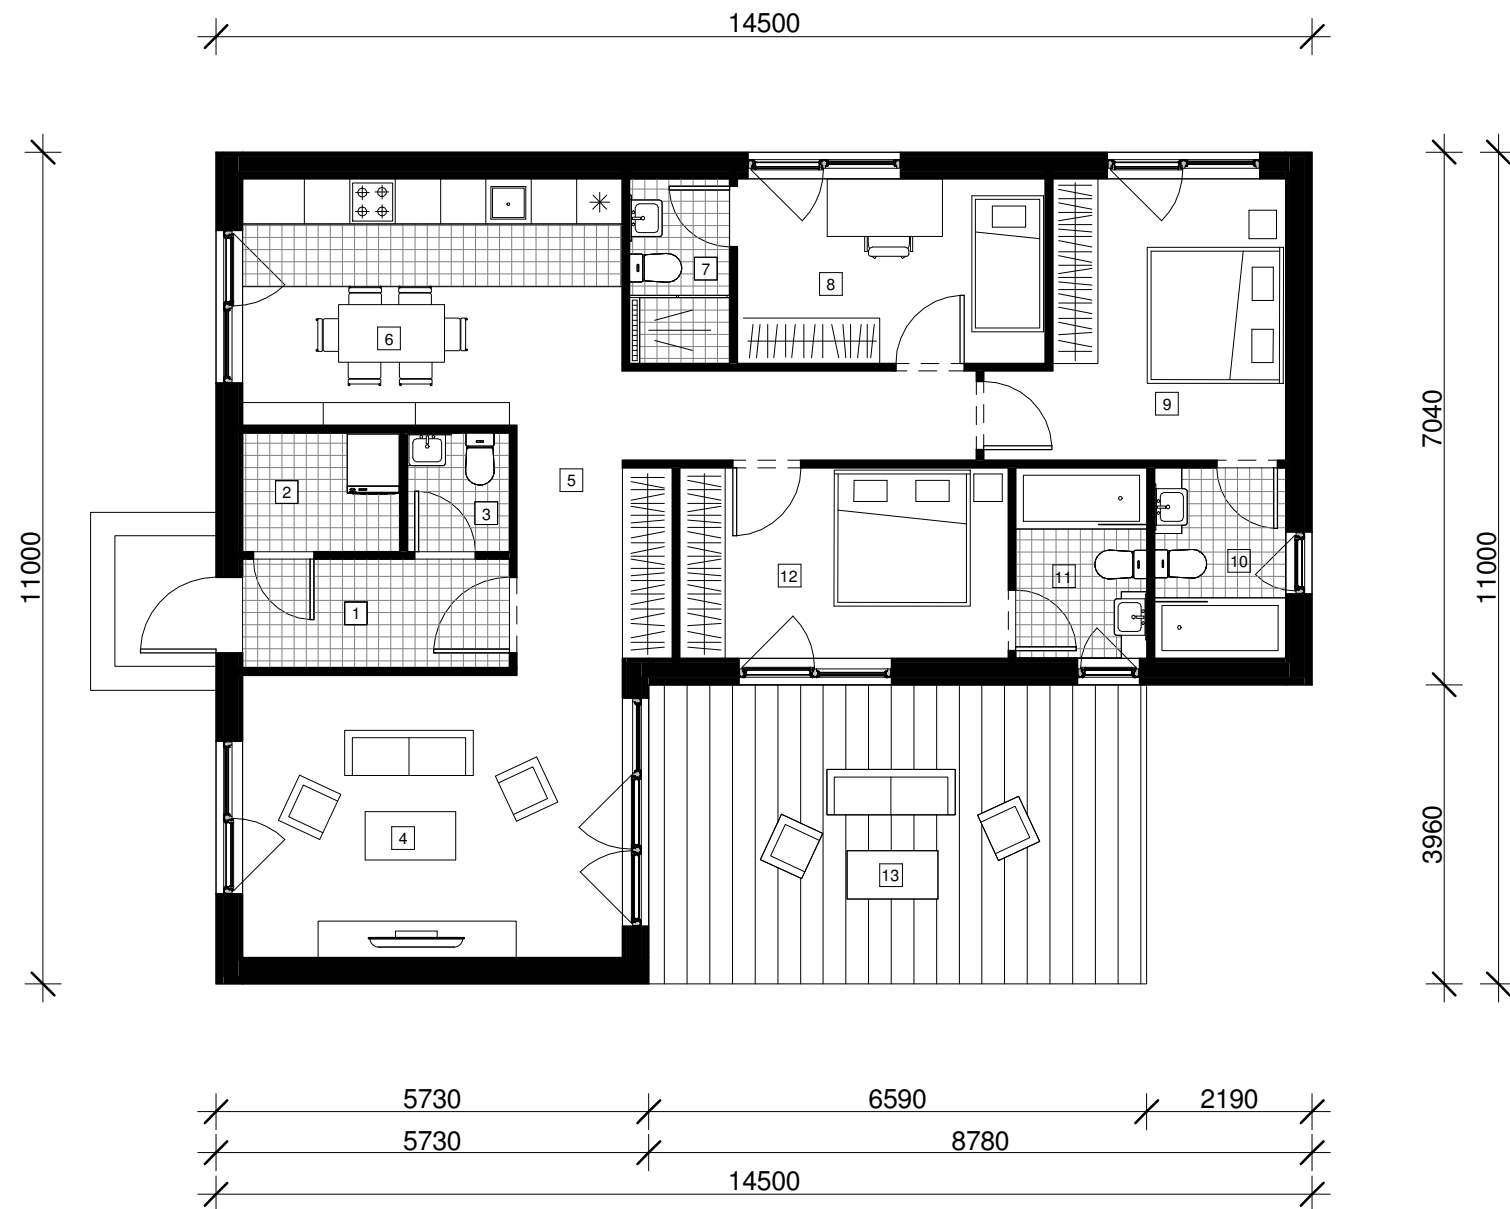

# BÁLTAI

Nr. 12A

Kambariai		
Nr.	Pavadinimas	Plotas
1	Tambūras	5.07 m <sup>2</sup>
2	Pagalbinė patalpa	3.27 m <sup>2</sup>
3	WC	2.12 m <sup>2</sup>
4	Svetainė	18.83 m <sup>2</sup>
5	koridorius	12.86 m <sup>2</sup>
6	Virtuvė - valgomasis	15.29 m <sup>2</sup>
7	Dušo kambarys	3.24 m <sup>2</sup>
8	Kambarys	9.95 m <sup>2</sup>
9	Kambarys	12.55 m <sup>2</sup>
10	Vonios kambarys	4.37 m <sup>2</sup>
11	Vonios kambarys	4.37 m <sup>2</sup>
12	Kambarys	10.95 m <sup>2</sup>
		102.87 m <sup>2</sup>
13	Terasa	26.05 m <sup>2</sup>