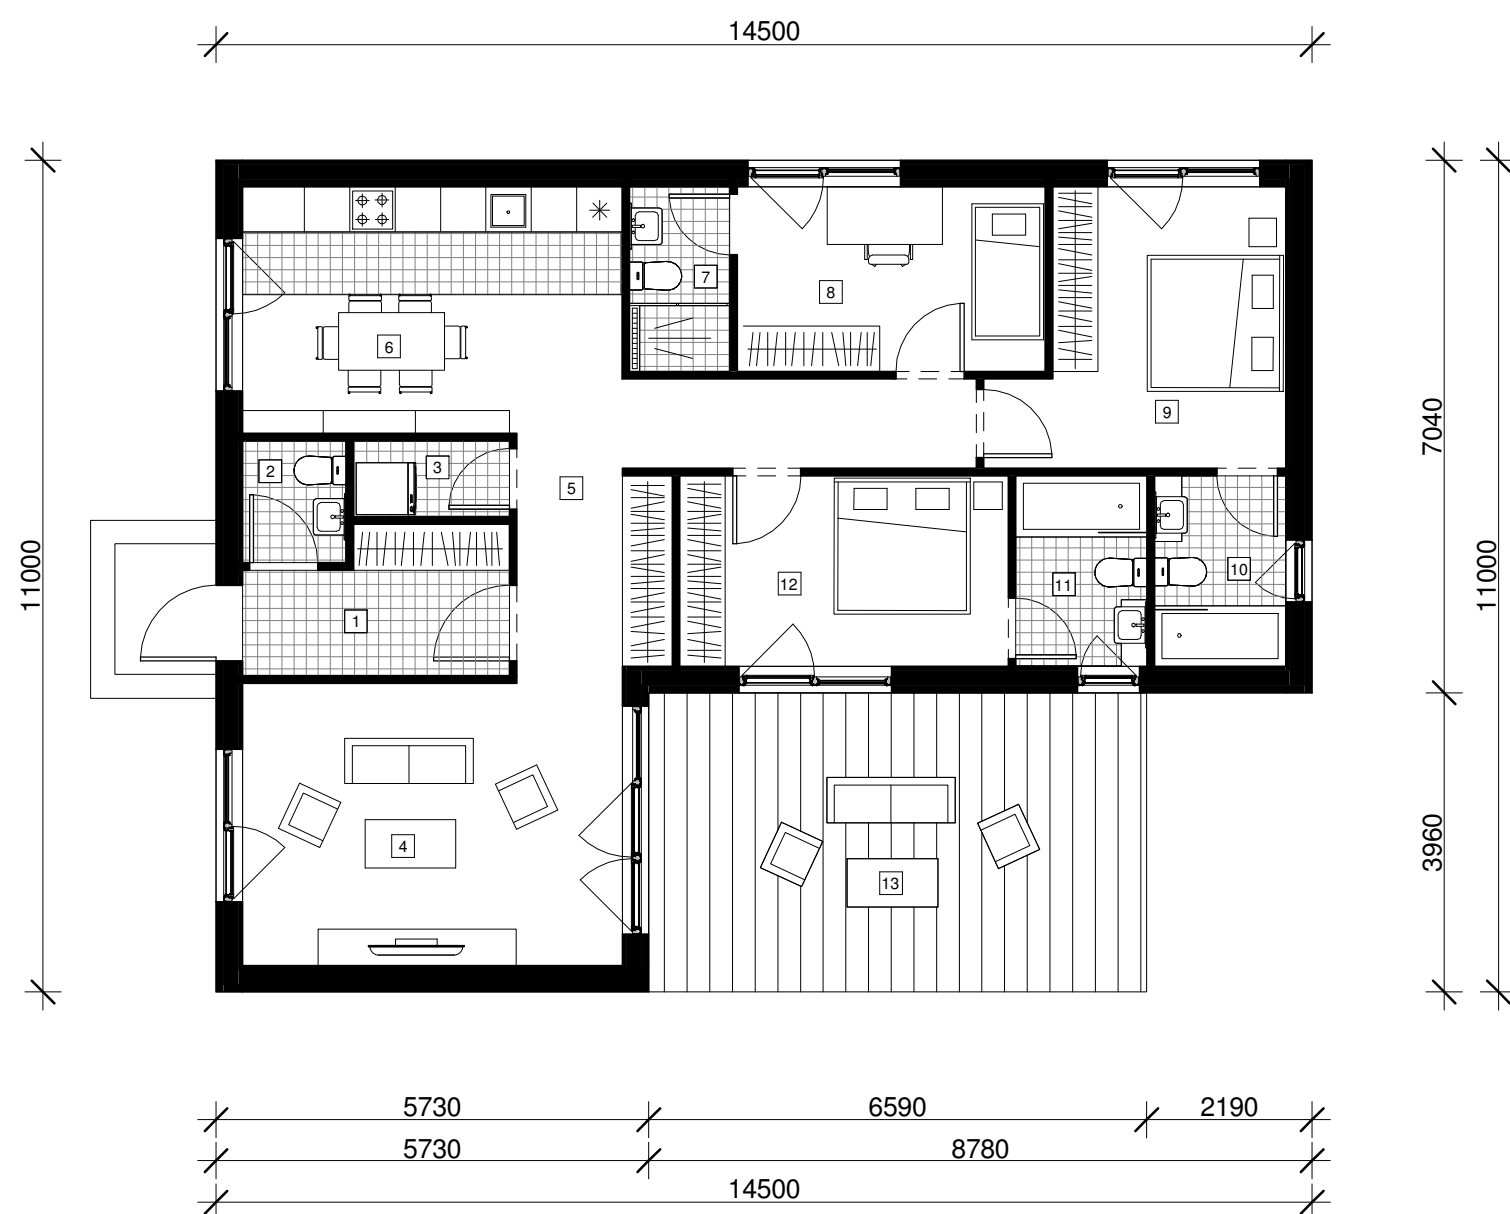

BÁLTAI

Nr. 12

| Kambariai | | |
|-----------|----------------------|-----------------------|
| Nr. | Pavadinimas | Plotas |
| 1 | Tambūras | 6.18 m ² |
| 2 | WC | 2.21 m ² |
| 3 | Pagalbinė patalpa | 2.06 m ² |
| 4 | Svetainė | 18.83 m ² |
| 5 | koridorius | 12.86 m ² |
| 6 | Virtuvė - valgomasis | 15.29 m ² |
| 7 | Dušo kambarys | 3.24 m ² |
| 8 | Kambarys | 9.95 m ² |
| 9 | Kambarys | 12.55 m ² |
| 10 | Vonios kambarys | 4.37 m ² |
| 11 | Vonios kambarys | 4.37 m ² |
| 12 | Kambarys | 10.95 m ² |
| | | <hr/> |
| | | 102.86 m ² |
| 13 | Terasa | 26.05 m ² |