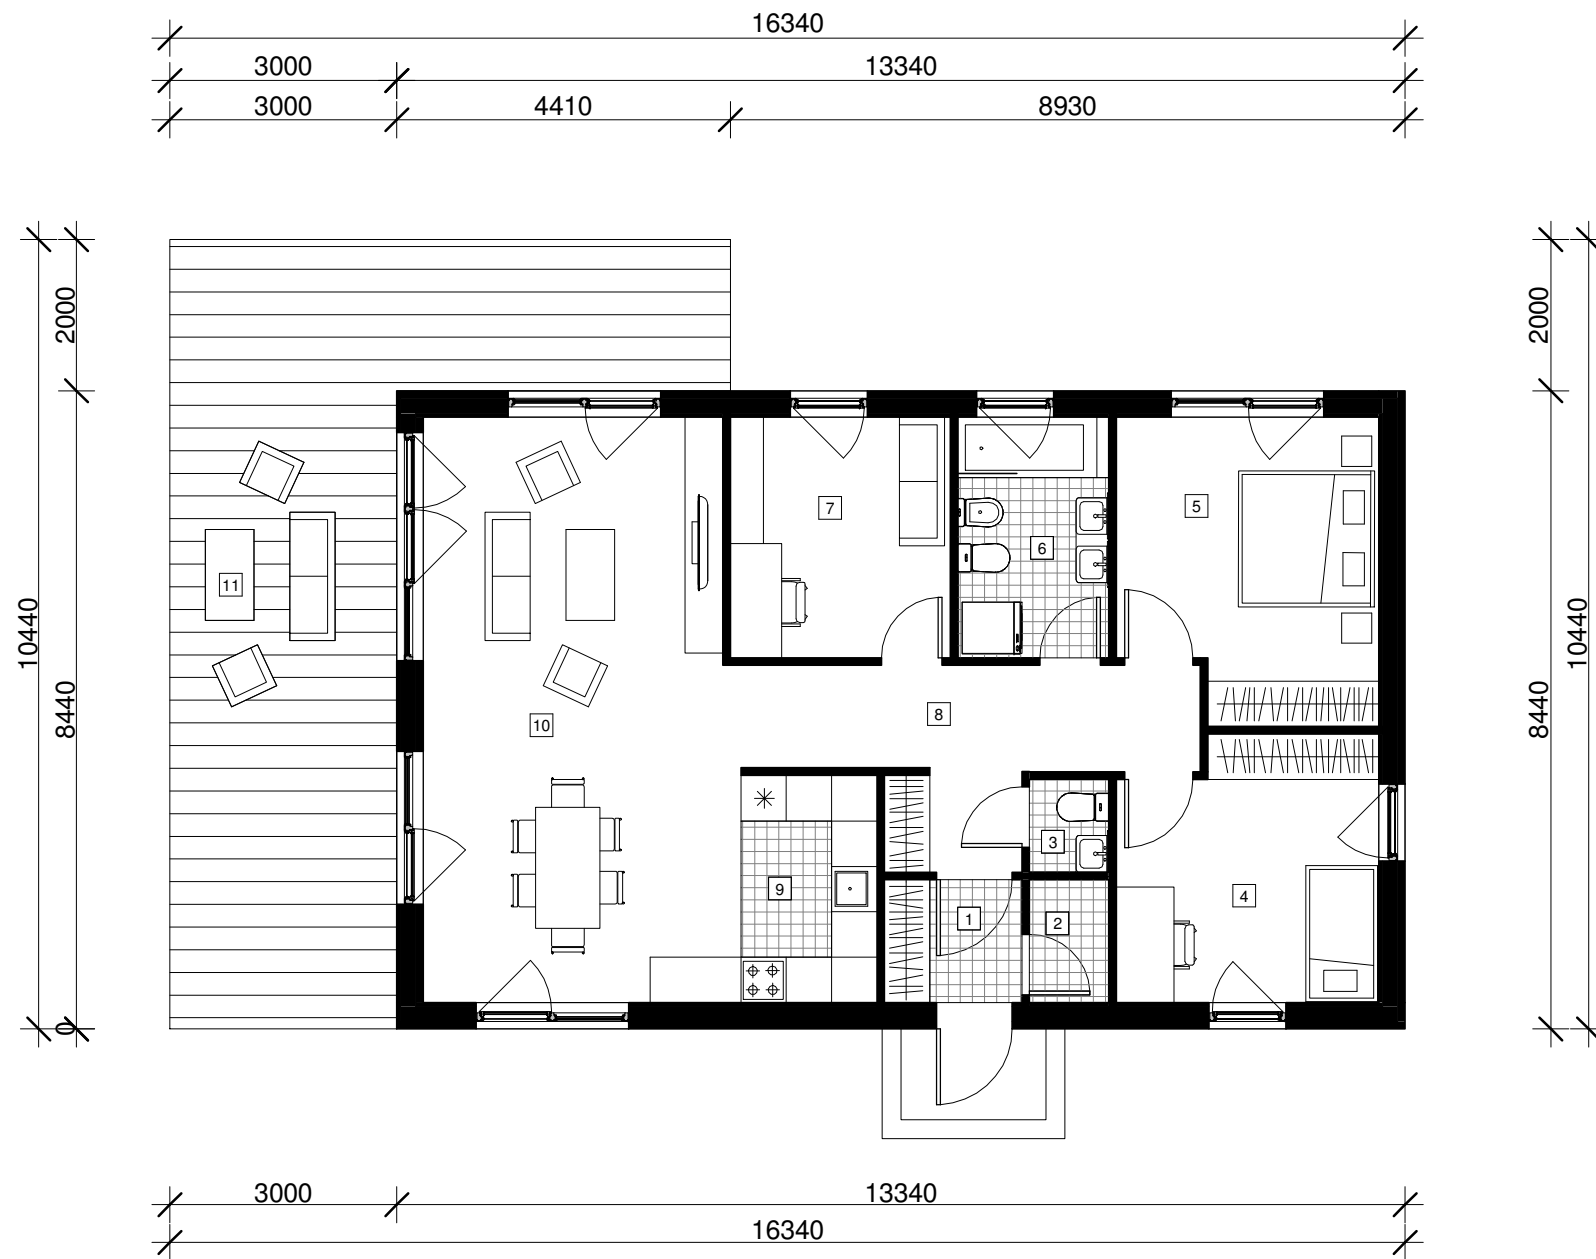

BÁLTAI

Nr. 10

Kambariai		
Nr.	Pavadinimas	Plotas
1	Tambūras	2.95 m ²
2	Pagalbinė patalpa	1.70 m ²
3	WC	1.29 m ²
4	Kambarys	11.59 m ²
5	Kambarys	13.09 m ²
6	Vonia	6.35 m ²
7	Kambarys	9.25 m ²
8	Koridorius	10.82 m ²
9	Virtuvė	5.41 m ²
10	Svetainė - valgomasis	31.74 m ²
		<hr/>
		94.14 m ²
11	Terasa	40.14 m ²