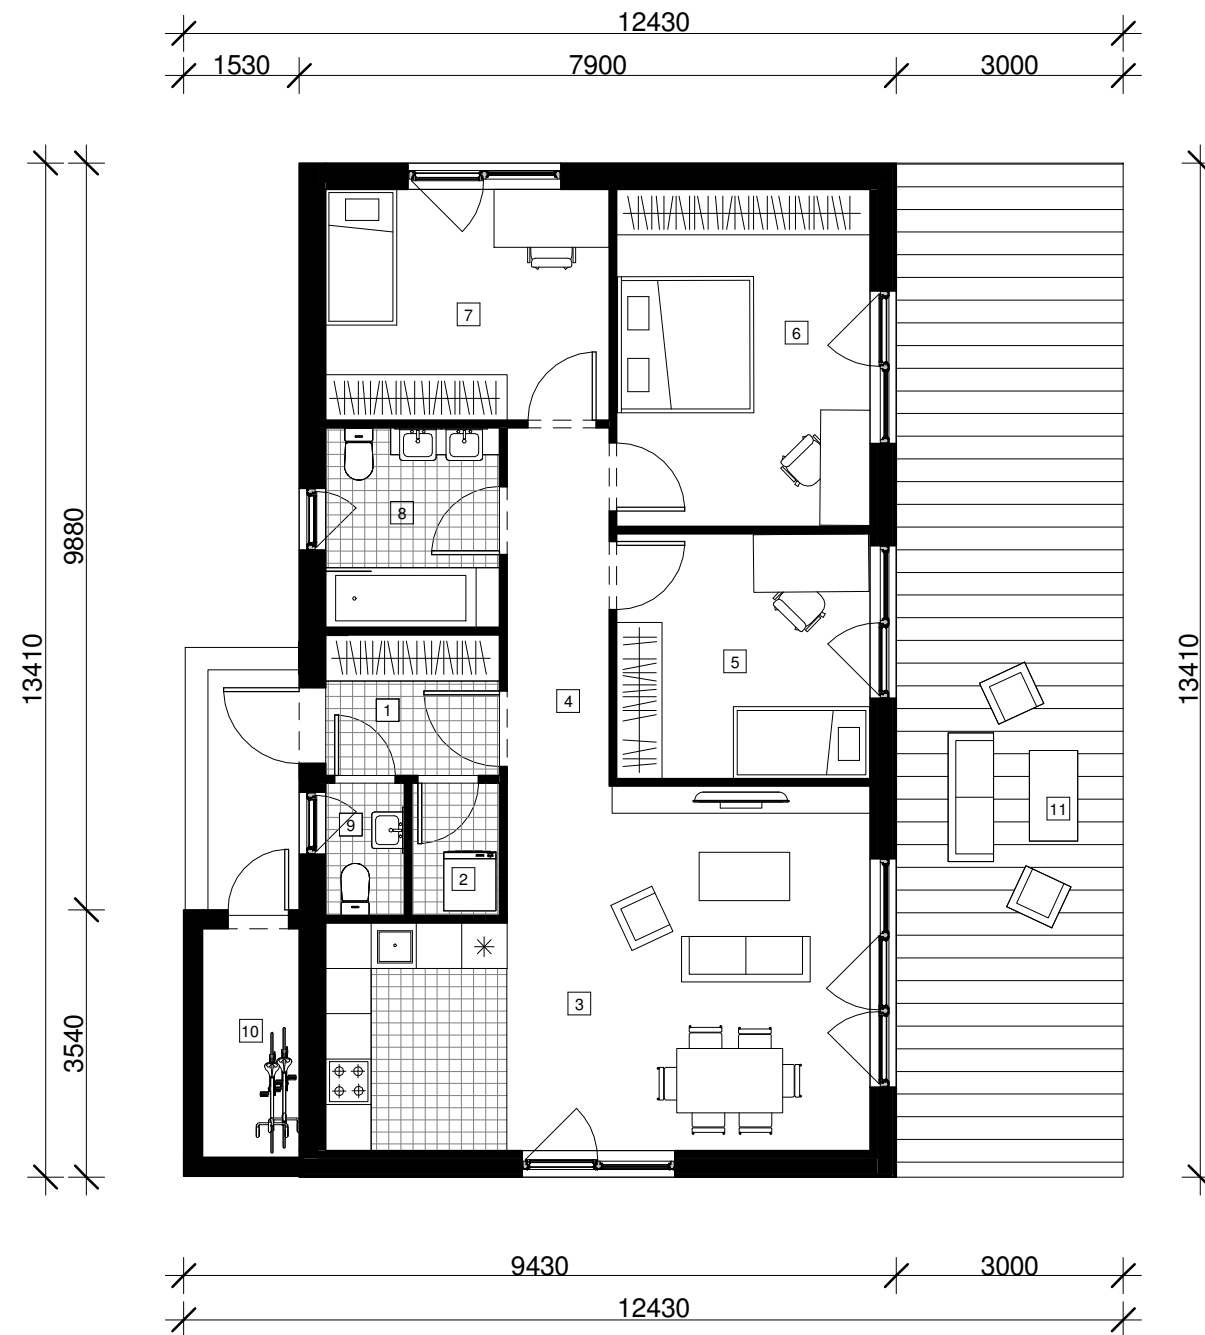

# BÁLTAI

Nr. 9

Nr.	Kambariai Pavadinimas	Plotas
1	Tambūras	4.28 m <sup>2</sup>
2	Pagalbinė patalpa	2.03 m <sup>2</sup>
3	Svetainė - valgomasis - virtuvė	30.43 m <sup>2</sup>
4	Koridorius	6.33 m <sup>2</sup>
5	Kambarys	10.84 m <sup>2</sup>
6	Kambarys	14.92 m <sup>2</sup>
7	Kambarys	11.44 m <sup>2</sup>
8	Vonia	6.07 m <sup>2</sup>
9	WC	1.82 m <sup>2</sup>
10	Pagalbinė patalpa	3.87 m <sup>2</sup>
		<hr/>
		92.02 m <sup>2</sup>
11	Terasa	39.70 m <sup>2</sup>