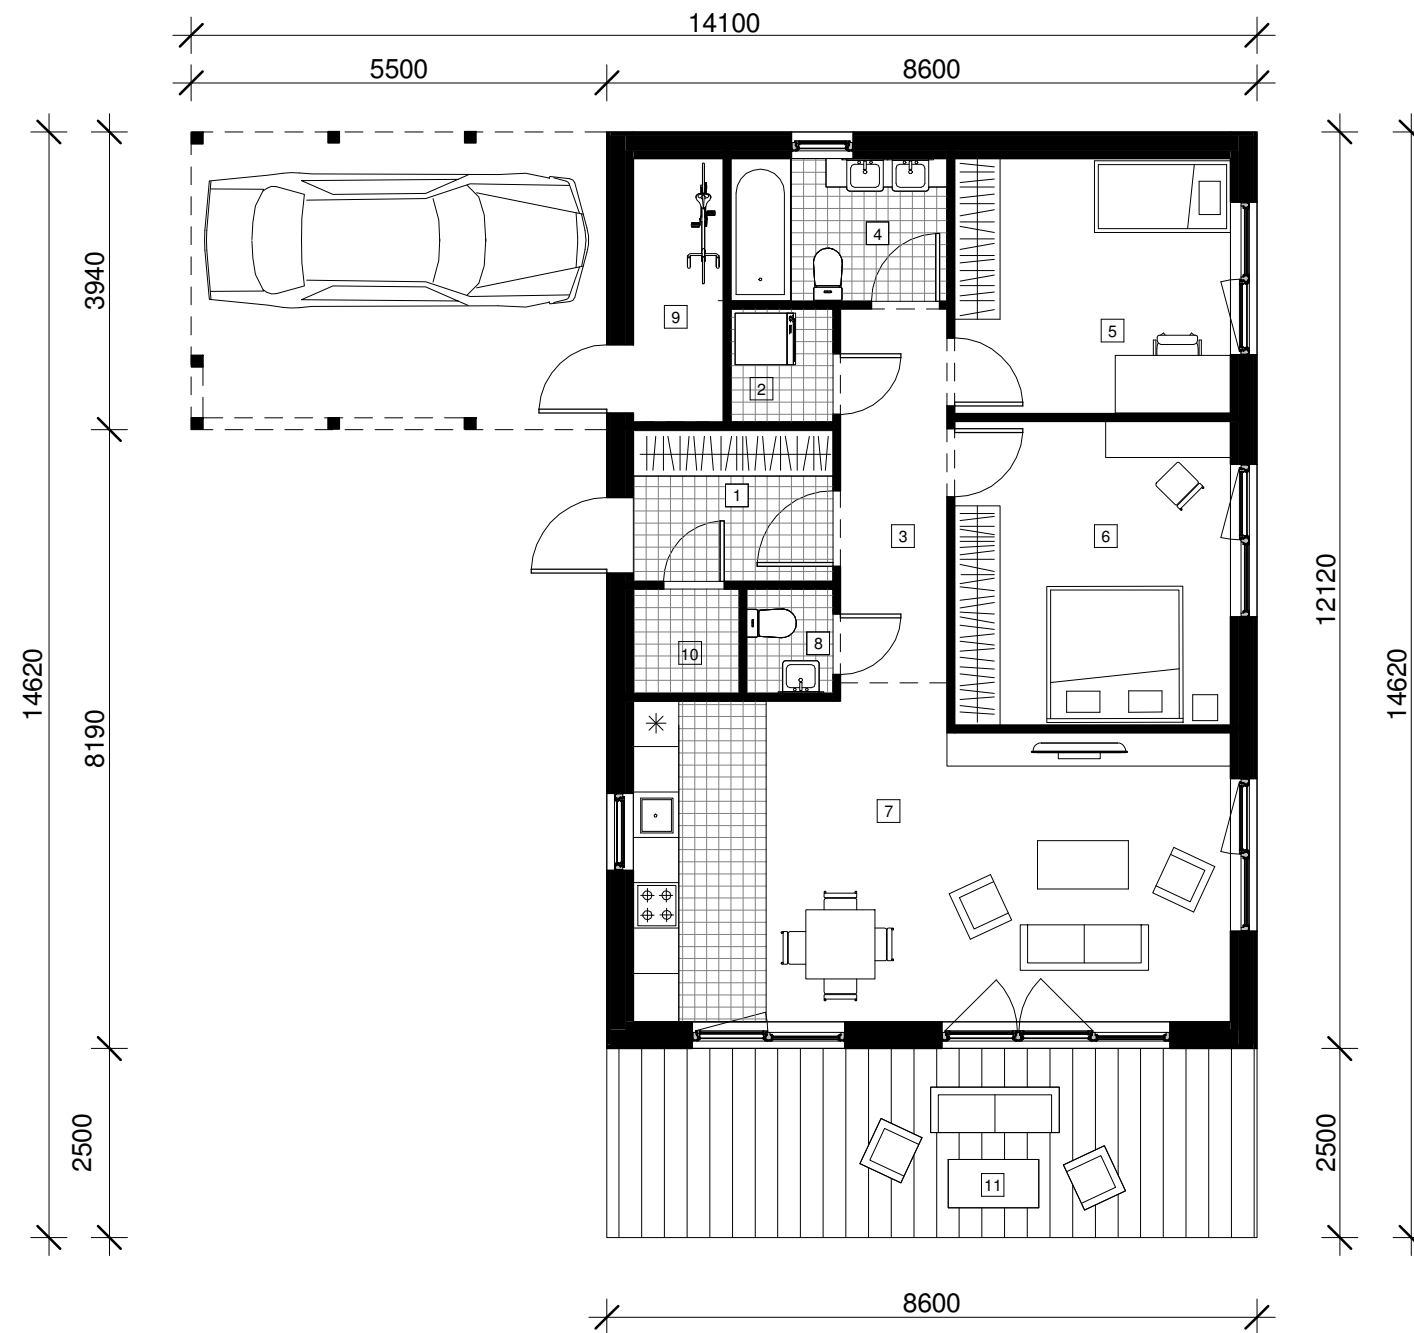

BÁLTAI

Nr. 8

Kambariai		
Nr.	Pavadinimas	Plotas
1	Tambūras	5.31 m ²
2	Pagalbinė patalpa	2.02 m ²
3	Kolidorius	7.54 m ²
4	Kambarys	5.41 m ²
5	Kambarys	12.32 m ²
6	Kambarys	14.67 m ²
7	Svetainė - virtuvė	31.74 m ²
8	WC	1.57 m ²
9	Pagalbinė patalpa	4.15 m ²
10	Pagalbinė patalpa	1.93 m ²
		86.66 m ²
11	Terasa	40.00 m ²