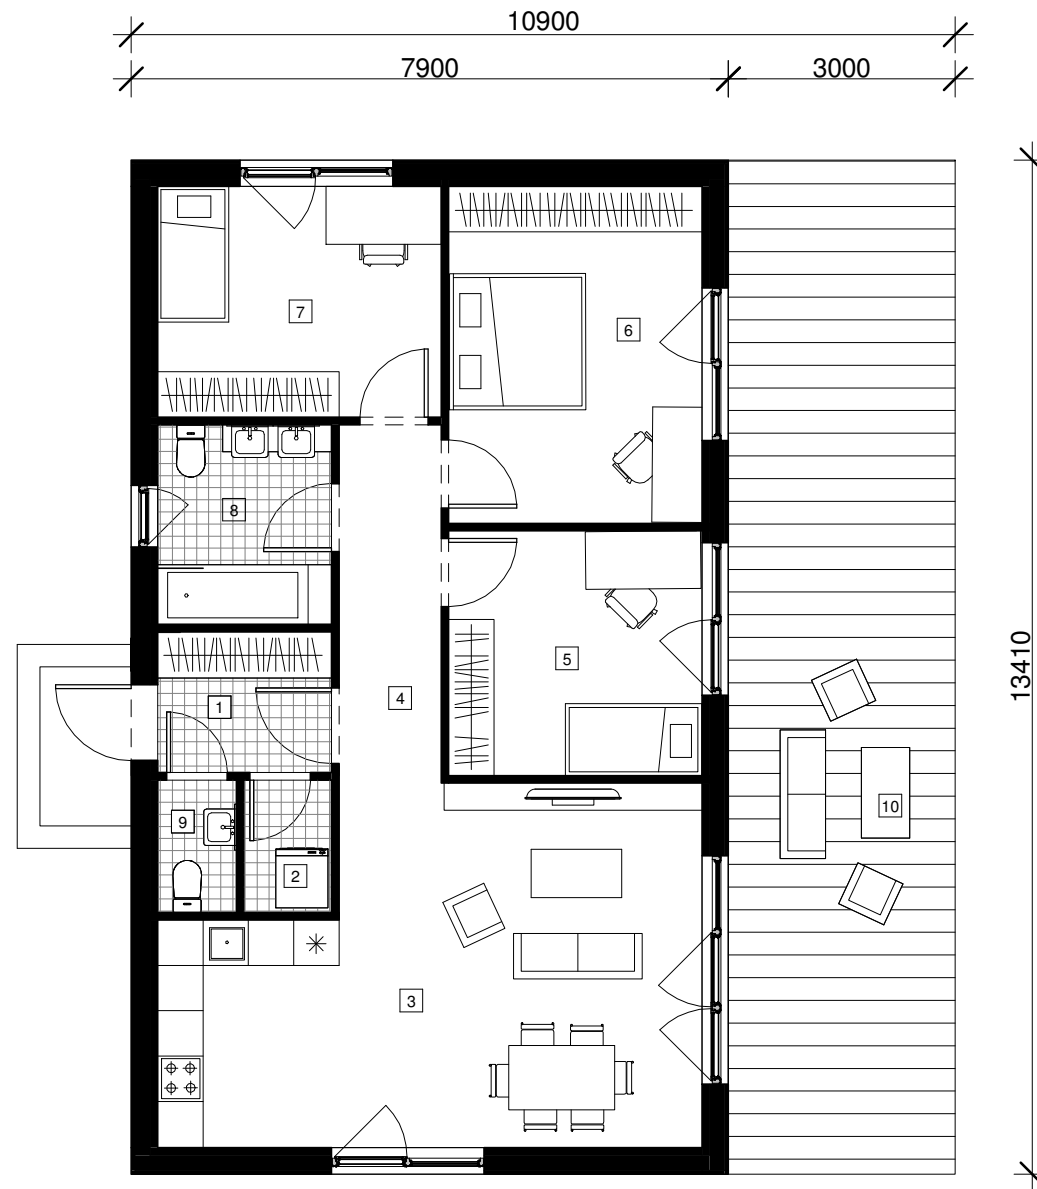

# BÁLTAI

Nr. 7

Nr.	Kambariai Pavadinimas	Plotas
1	Tambūras	4.28 m <sup>2</sup>
2	Pagalbinė patalpa	2.03 m <sup>2</sup>
3	Svetainė - valgomasis - virtuvė	30.43 m <sup>2</sup>
4	Koridorius	6.33 m <sup>2</sup>
5	Kambarys	10.84 m <sup>2</sup>
6	Kambarys	14.92 m <sup>2</sup>
7	Kambarys	11.44 m <sup>2</sup>
8	Vonia	6.07 m <sup>2</sup>
9	WC	1.82 m <sup>2</sup>
		<hr/>
		88.16 m <sup>2</sup>
10	Terasa	39.70 m <sup>2</sup>