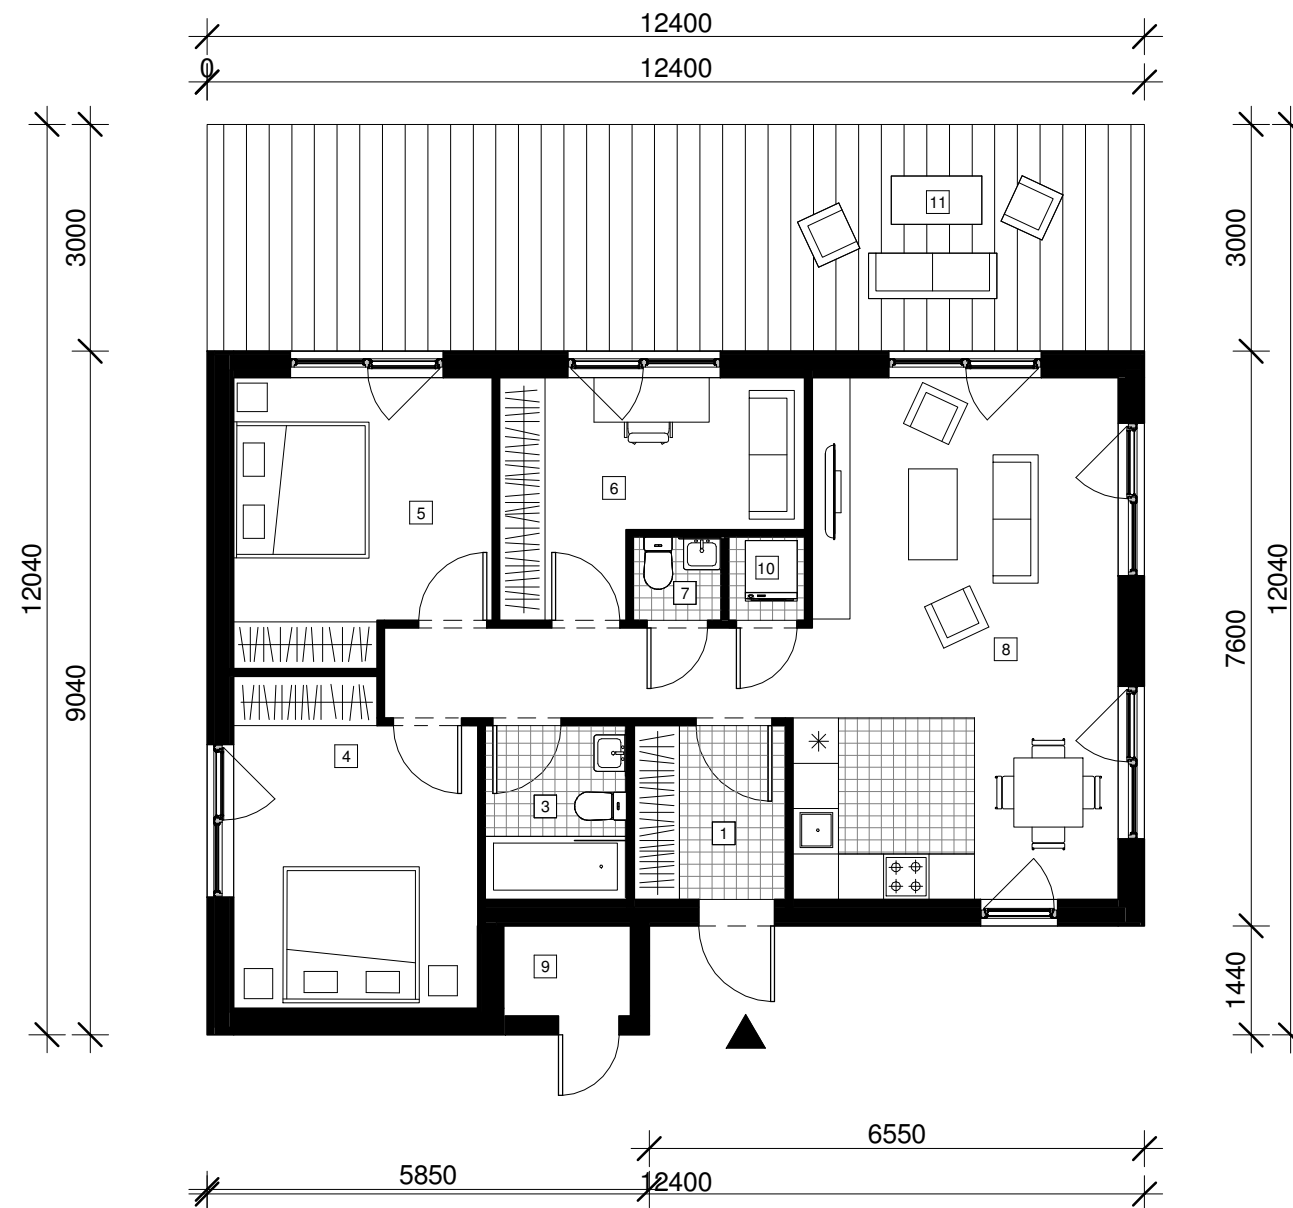

# BÁLTAI

Nr. 6

Kambariai		
Nr.	Pavadinimas	Plotas
1	Tambūras	4.60 m <sup>2</sup>
2	Kolidorius	6.53 m <sup>2</sup>
3	Vonia	4.30 m <sup>2</sup>
4	Kambarys	13.31 m <sup>2</sup>
5	Kambarys	12.19 m <sup>2</sup>
6	Kambarys	10.11 m <sup>2</sup>
7	WC	1.28 m <sup>2</sup>
8	Svetainė - virtuvė	28.73 m <sup>2</sup>
9	Pagalbinė patalpa	2.00 m <sup>2</sup>
10	Pagalbinė patalpa	1.11 m <sup>2</sup>
		81.91 m <sup>2</sup>
11	Terasa	37.20 m <sup>2</sup>