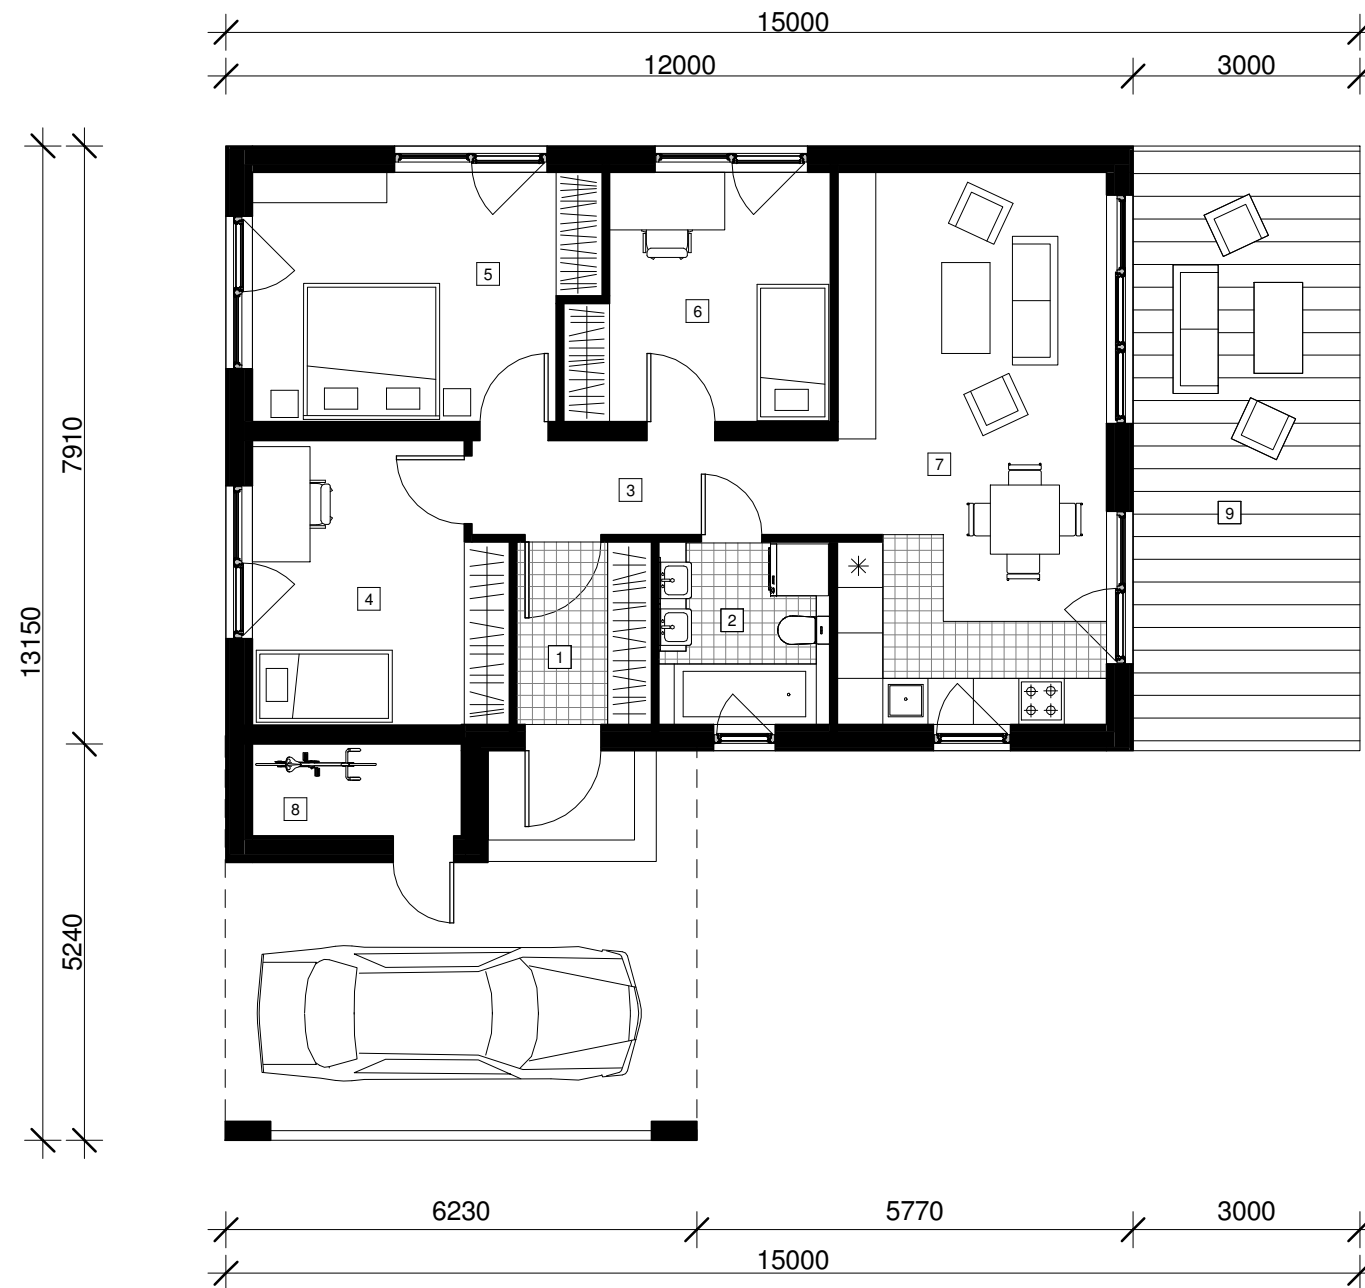

# BÁLTAI

Nr. 4

Kambariai		
Nr.	Pavadinimas	Plotas
1	Tambūras	4.29 m <sup>2</sup>
2	Vonia	5.45 m <sup>2</sup>
3	Kolidoriu	5.96 m <sup>2</sup>
4	Kambarys	11.99 m <sup>2</sup>
5	Kambarys	14.23 m <sup>2</sup>
6	Kambarys	10.57 m <sup>2</sup>
7	Svetainė - virtuvė	25.98 m <sup>2</sup>
8	Pagalbinė patalpa	3.36 m <sup>2</sup>
		<hr/>
		81.80 m <sup>2</sup>
9	Terasa	24.00 m <sup>2</sup>