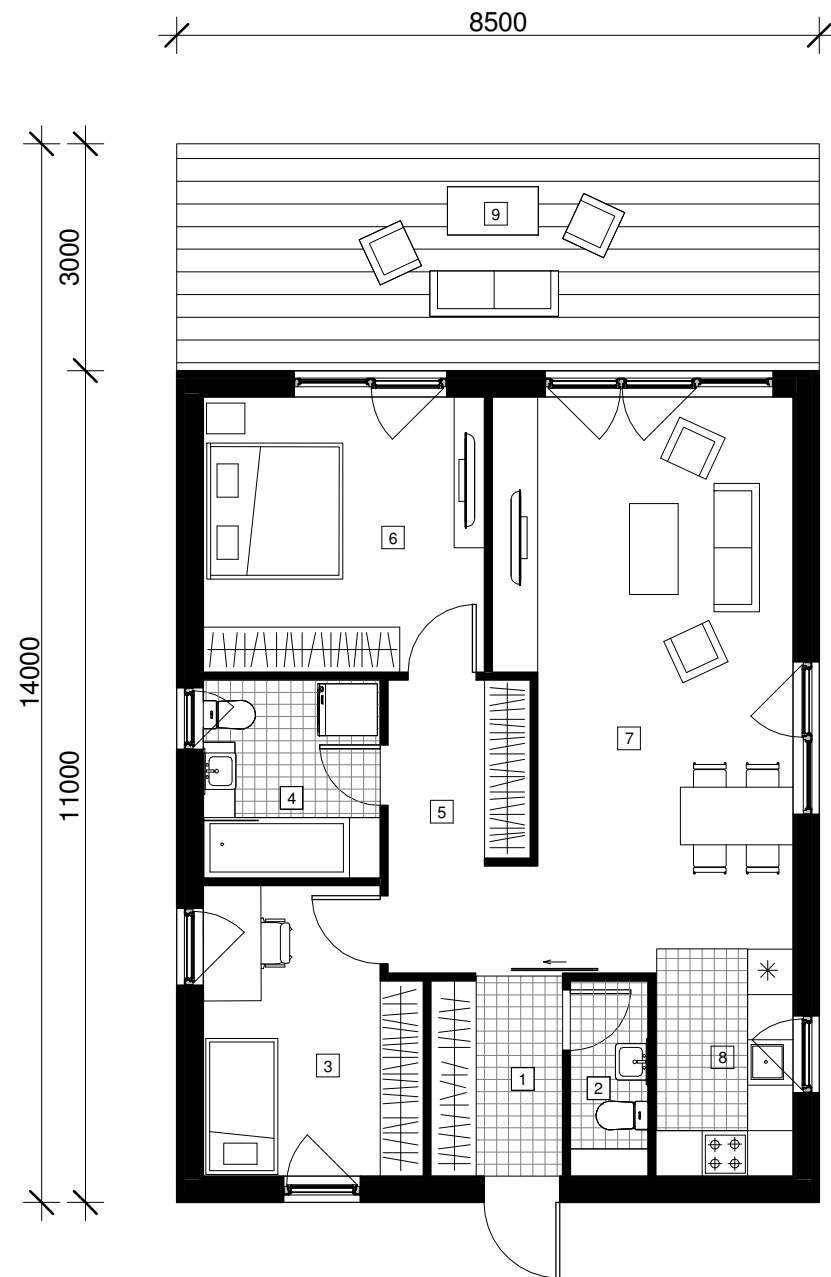

BÁLTAI

Nr. 2

Kambariai		
Nr.	Pavadinimas	Plotas
1	Tambūras	4.56 m ²
2	WC	2.66 m ²
3	Kambarys	10.46 m ²
4	Vonia	6.13 m ²
5	Kolidorius	8.10 m ²
6	Kambarys	13.54 m ²
7	Svetainė	26.52 m ²
8	Virtuvė	5.62 m ²
		<hr/>
		77.53 m ²
9	Terasa	25.50 m ²