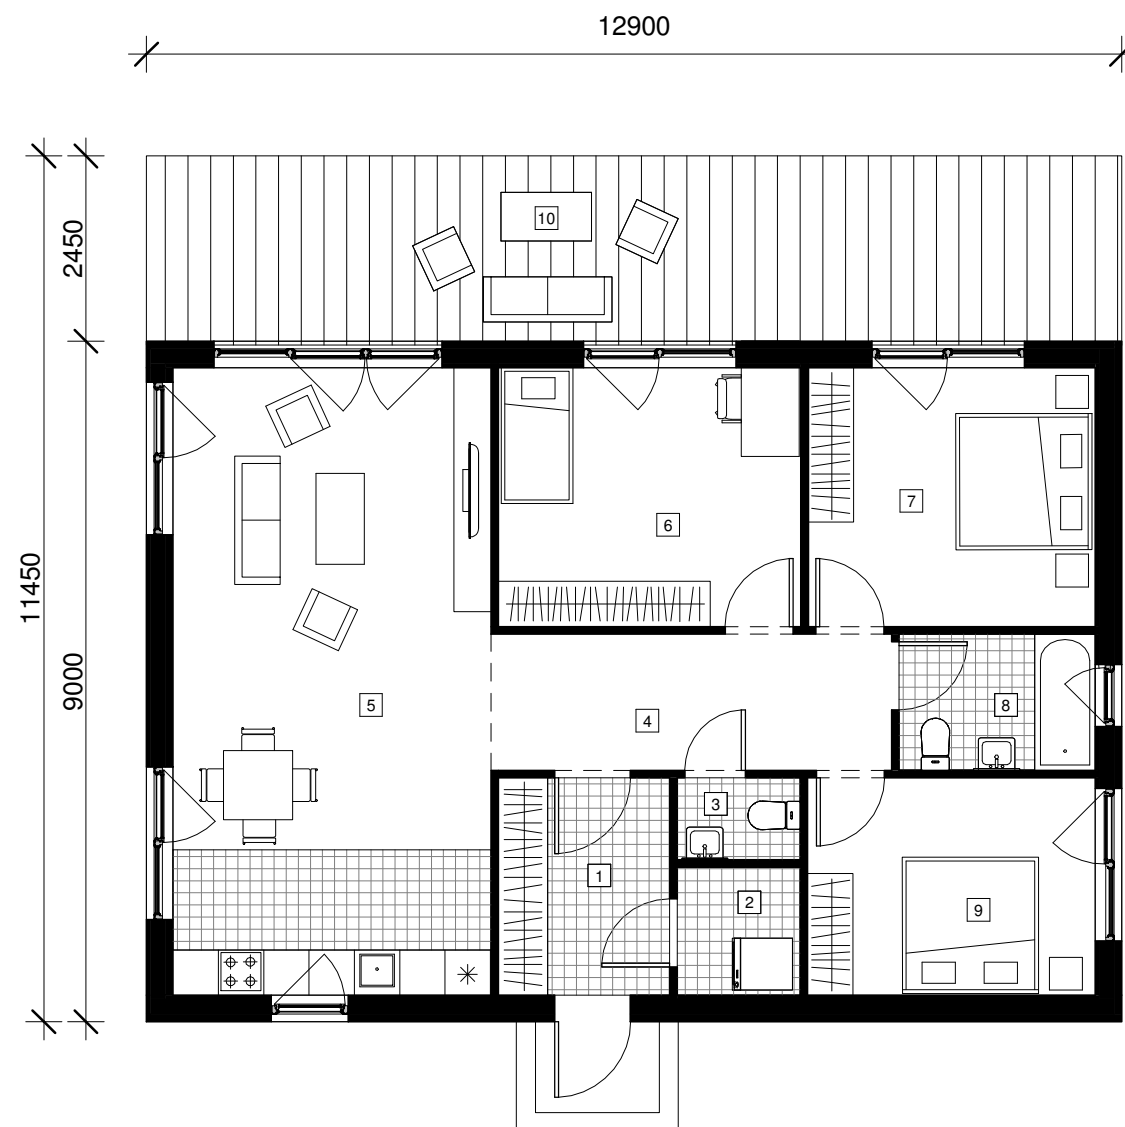

# BÁLTAI

Nr. 11

Kambariai		
Nr.	Pavadinimas	Plotas
1	Tambūras	6.51 m <sup>2</sup>
2	Pagalbinė patalpa	2.75 m <sup>2</sup>
3	WC	1.76 m <sup>2</sup>
4	Kolidorius	9.45 m <sup>2</sup>
5	Svetainė - virtuvė	35.00 m <sup>2</sup>
6	Kambarys	13.70 m <sup>2</sup>
7	Kambarys	13.00 m <sup>2</sup>
8	Vonia	4.67 m <sup>2</sup>
9	Kambarys	10.94 m <sup>2</sup>
		<hr/>
		97,77 m <sup>2</sup>
10	Terasa	33.12 m <sup>2</sup>