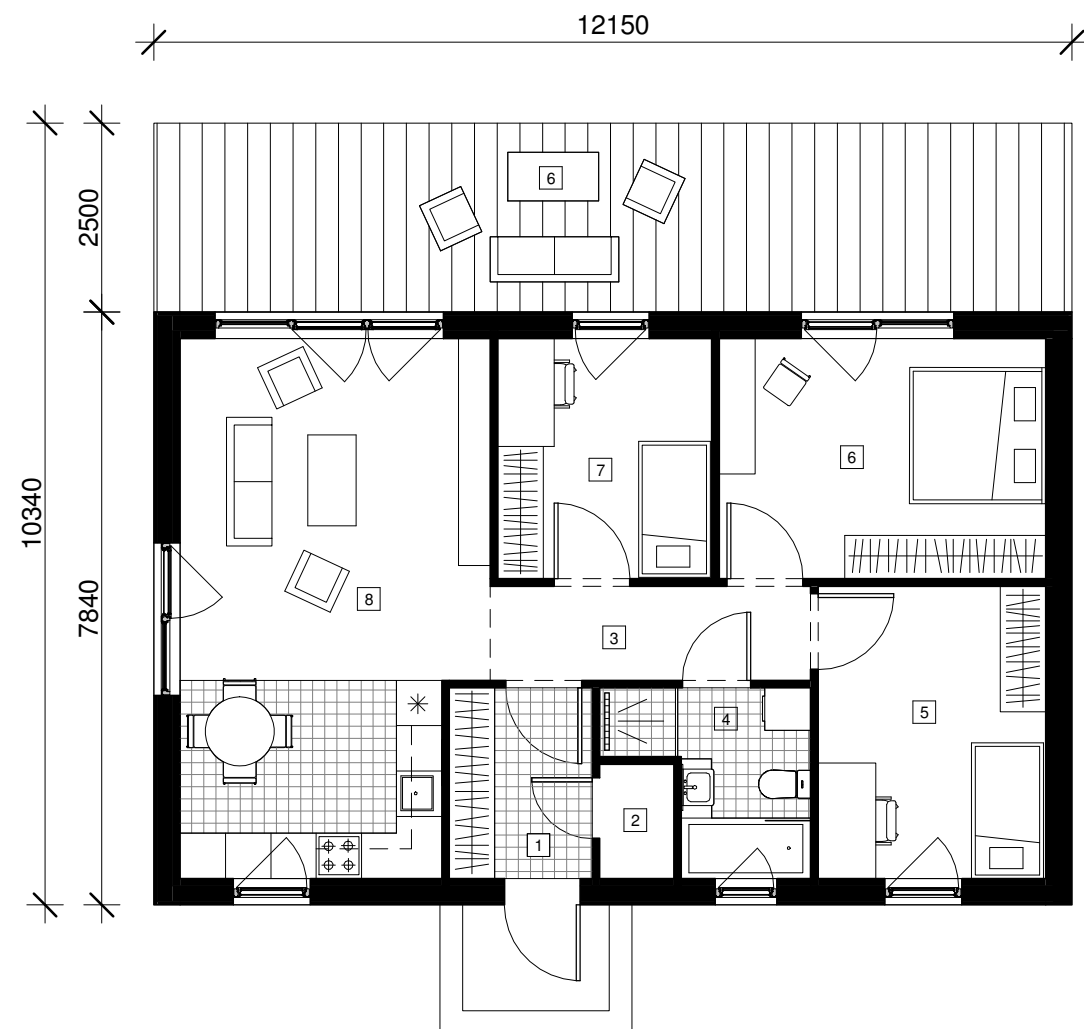

BÁLTAI

Nr. 1

Kambariai		
Nr.	Pavadinimas	Plotas
1	Tambūras	4.76 m ²
2	Pagalbinė patalpa	1.48 m ²
3	Holas	5.21 m ²
4	Vonia	5.29 m ²
5	Kambarys	11.63 m ²
6	Kambarys	13.71 m ²
7	Kambarys	8.98 m ²
8	Svetainė - virtuvė	27.68 m ²
		<hr/>
		76.78 m ²
9	Terasa	30.37 m ²